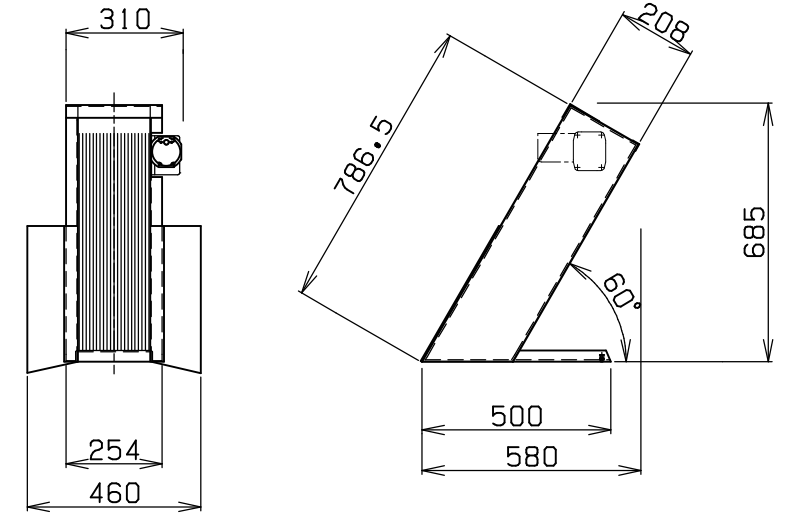

KE-100/KE-200RR, S, M, L

目開き 標準：2mm~5mm 特型：1mm

KE-100

KE-200RR-

KE-200M-

KE-200MR-

KE-200S-

KE-200SR-