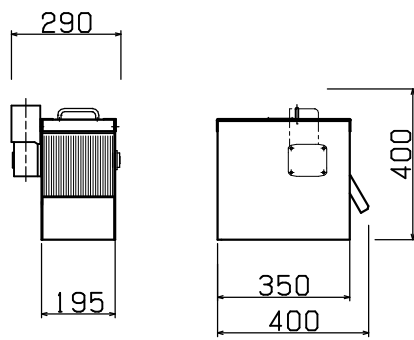

KE-100/KE-200RR, S, M, L

目開き 標準：2mm~5mm 特型：1mm

KE-100

KE-200RR-

KE-200M-

KE-200MR-

KE-200S-

KE-200SR-