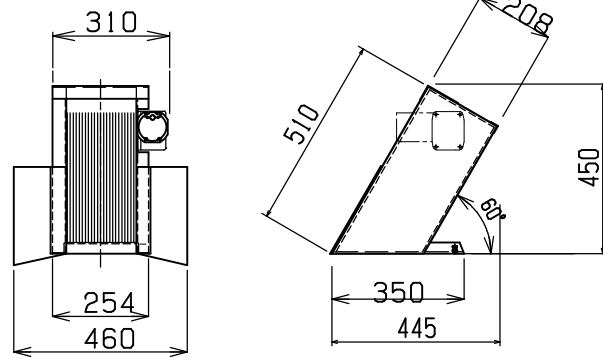

KE-100/KE-200RR, S, M, L

目開き 標準：2mm~5mm 特型：1mm

KE-100

KE-200RR-

KE-200M-

KE-200MR-

KE-200S-

KE-200SR-