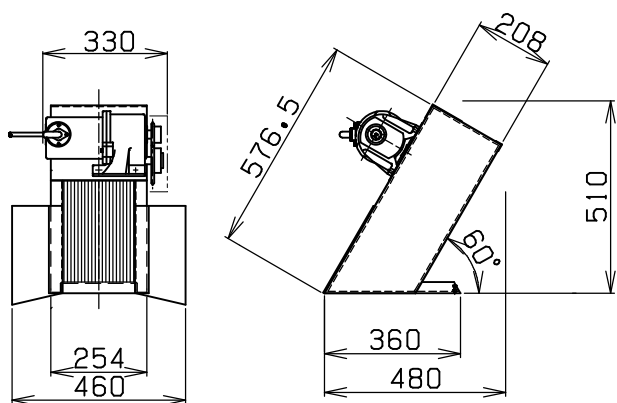

KE-100/KE-200RR, S, M, L

目開き 標準：2mm~5mm 特型：1mm

KE-100

KE-200RR-

KE-200M-

KE-200MR-

KE-200S-

KE-200SR-