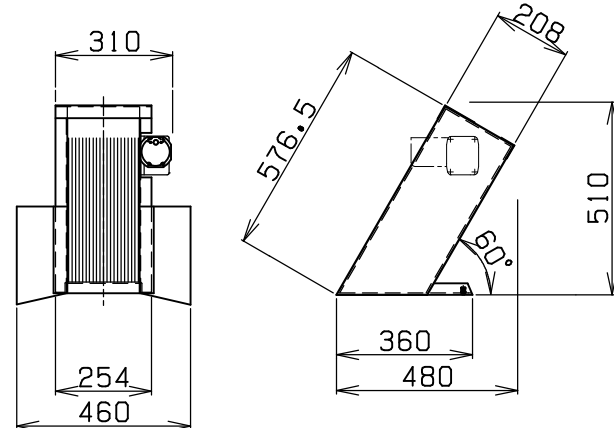

KE-100/KE-200RR, S, M, L

目開き 標準：2mm~5mm 特型：1mm

KE-100

KE-200RR-

KE-200M-

KE-200MR-

KE-200S-

KE-200SR-