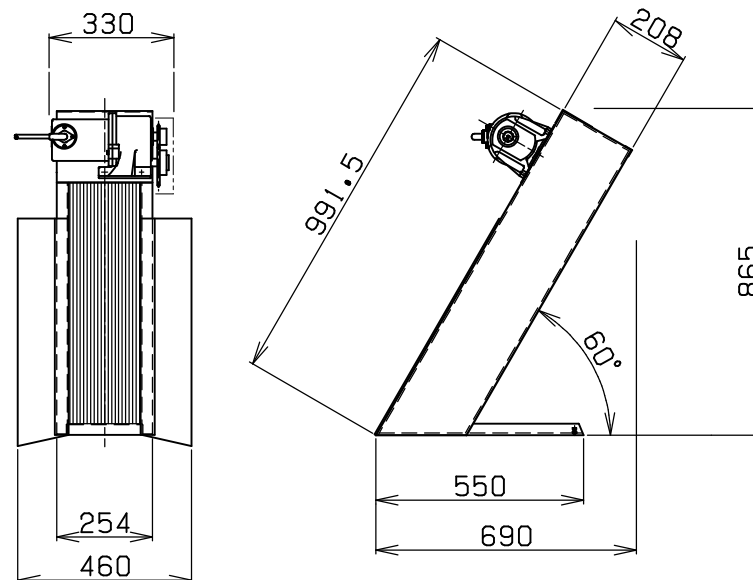

KE-100/KE-200RR, S, M, L

目開き 標準：2mm~5mm 特型：1mm

KE-100

KE-200RR-

KE-200M-

KE-200MR-

KE-200S-

KE-200SR-

KE-200L-