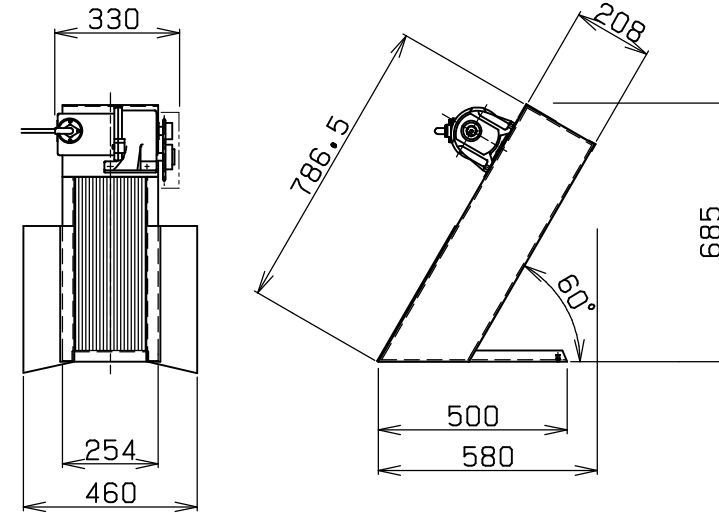

KE-100/KE-200RR, S, M, L

目開き 標準：2mm~5mm 特型：1mm

KE-100

KE-200RR-

KE-200M-

KE-200MR-

KE-200S-

KE-200SR-